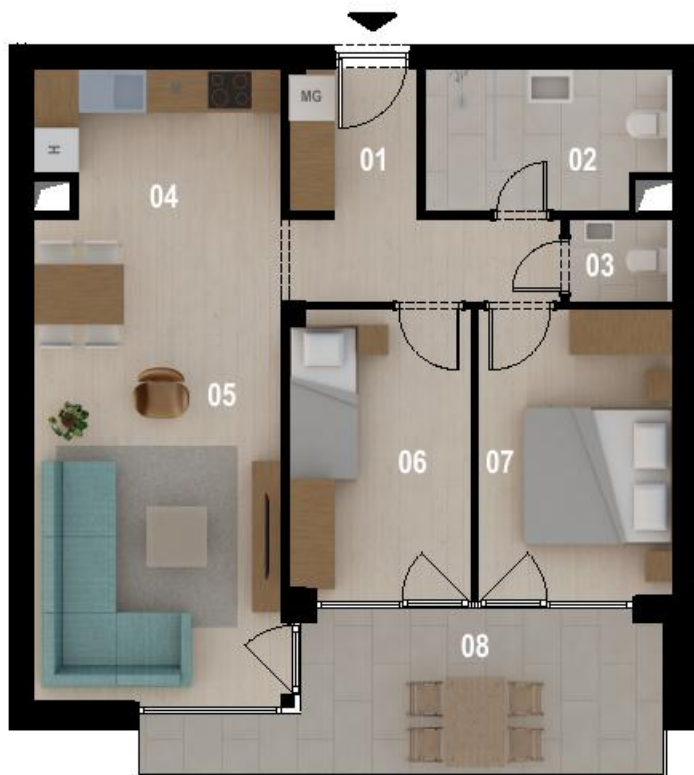

## B412

01. Előtér / Vestibule:	7,64 m <sup>2</sup>
02. Zuhanyzó / Shower:	5,97 m <sup>2</sup>
03. WC / Toilet:	1,62 m <sup>2</sup>
04. Konyha / Kitchen:	10,97 m <sup>2</sup>
05. Nappali / Livingroom :	16,86 m <sup>2</sup>
06. Szoba / Bedroom:	9,20 m <sup>2</sup>
07. Szoba / Bedroom	10,03 m <sup>2</sup>

**NETTÓ ALAPTERÜLET**  
/ TOTAL NET AREA: **62,29 m<sup>2</sup>**

**08. Erkély / Balcony** 12,16 m<sup>2</sup>

4. EMELET / 4th FLOOR

0 1 2 5

MÉRETARÁNY / SCALE 1:100

AZ ÁBRÁZOLT BERENDEZÉS CSAK ILLUSZTRÁCIÓ!  
EQUIPMENT AND FURNITURE ARE ONLY ILLUSTRATION!  
A MEGADOTT ADATOK TÁJÉKOZTATÓ JELLEGŰEK!  
THE GIVEN DATA ONLY INFORMATIONAL!